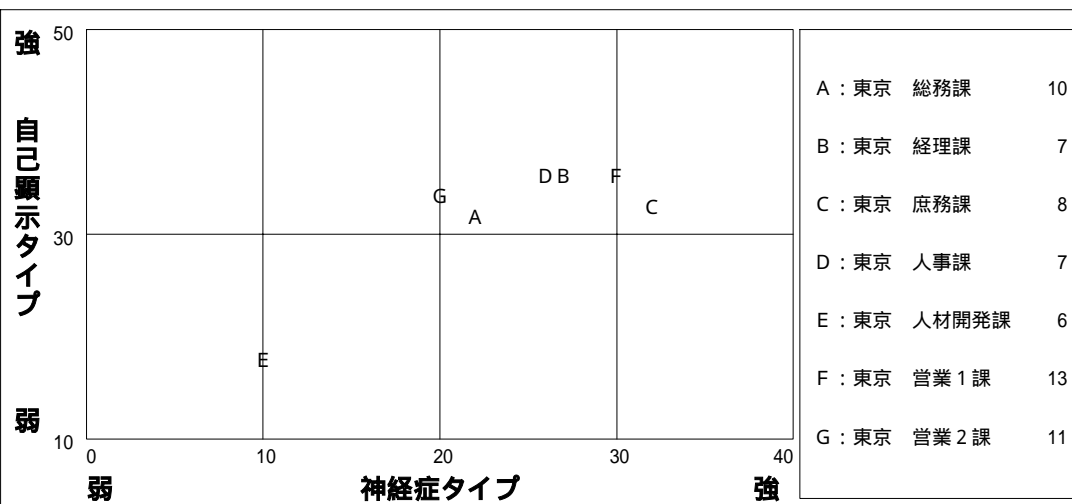

- A : 東京 総務課 10
- B : 東京 経理課 7
- C : 東京 庶務課 8
- D : 東京 人事課 7
- E : 東京 人材開発課 6
- F : 東京 営業1課 13
- G : 東京 営業2課 11