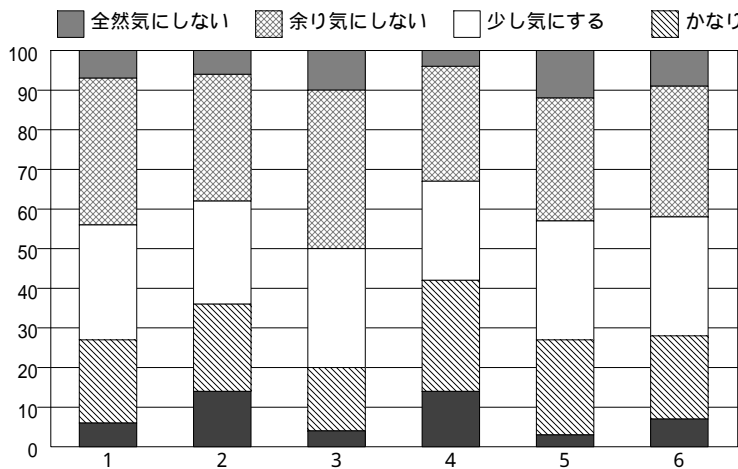

- 25 : ビントずれ発言する人 POINT 25
- 26 : つきあいを強要する人 POINT 25
- 27 : すぐしゃしゃり出る人 POINT 22
- 28 : オドオドと自信ない人 POINT 19
- 29 : 人の面倒見が悪い人 POINT 17
- 30 : 神経質でこまかい人 POINT 16
- 31 : 耳の痛い事を言う人 POINT 14
- 32 : 暗く引っ込み思案な人 POINT 12

- 33 : 逐一報告を求める人 POINT 10
- 34 : 無口で内向的な人 POINT 10
- 35 : 付き合い悪く別行動の人 POINT 7
- 36 : 規則にやかましい人 POINT 6
- 37 : すぐ目立ちたがる人 POINT 6
- 38 : 世間体を気にする人 POINT 5
- 39 : 規則通りで堅苦しい人 POINT 4
- 40 : 考えるより行動する人 POINT 2

集計形態	回答人数	データ作成日
部署別	62人	2006/10/10

一緒に働くのは敬遠したい タイプ別

- 1 : 神経症型 POINT 24
- 2 : ヒステリー型 POINT 33
- 3 : ガンコ型 POINT 18
- 4 : 問題児型 POINT 37
- 5 : 業務優先型 POINT 21
- 6 : 人間関係型 POINT 24

一緒に働くのは敬遠したい 構成比

- 1 : 神経症型 7/ 37/ 29/ 21/ 6
- 2 : ヒステリー型 6/ 32/ 26/ 22/ 14
- 3 : ガンコ型 10/ 40/ 30/ 16/ 4
- 4 : 問題児型 4/ 29/ 25/ 28/ 14
- 5 : 業務優先型 12/ 31/ 30/ 24/ 3
- 6 : 人間関係型 9/ 33/ 30/ 21/ 7