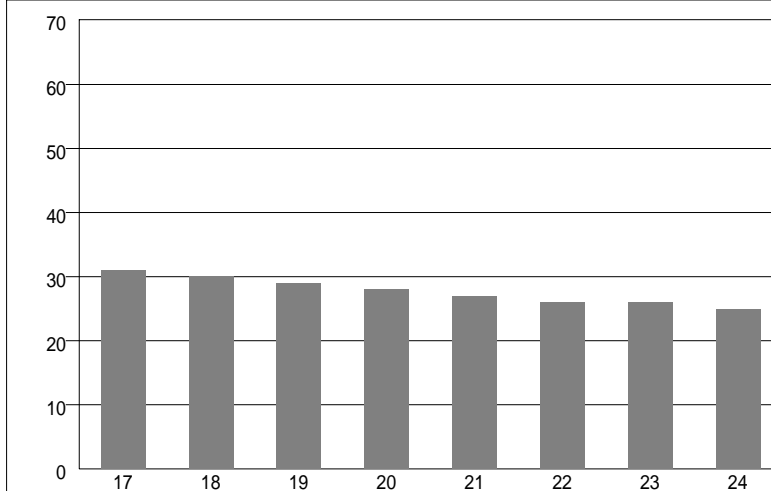

集計形態	回答人数	データ作成日
㈱乙山商事	63人	2006/10/10

一緒に働くののでできれば敬遠したいタイプ
L P C (Least Preferred Co-worker 協働関係を規定するもの)

- 1 : 責任転嫁をする人 POINT 60
- 2 : 計画悪く時間無駄な人 POINT 56
- 3 : 人の意見を聞かない人 POINT 51
- 4 : 自分勝手わがままな人 POINT 49
- 5 : 気分屋でやり放しの人 POINT 48
- 6 : 落ち着かずイラつく人 POINT 45
- 7 : 失敗をくどくど言う人 POINT 44
- 8 : かげで他人批判する人 POINT 42

- 9 : 前向きな姿勢がない人 POINT 39
- 10 : 話の腰を折る言動の人 POINT 38
- 11 : 自分以外は無関心な人 POINT 37
- 12 : 感情的な態度をとる人 POINT 37
- 13 : 主観意見を押し付ける人 POINT 34
- 14 : 相手に意見を変える人 POINT 33
- 15 : 頑固で頭のかたい人 POINT 32
- 16 : 空想的で現実味薄い人 POINT 32