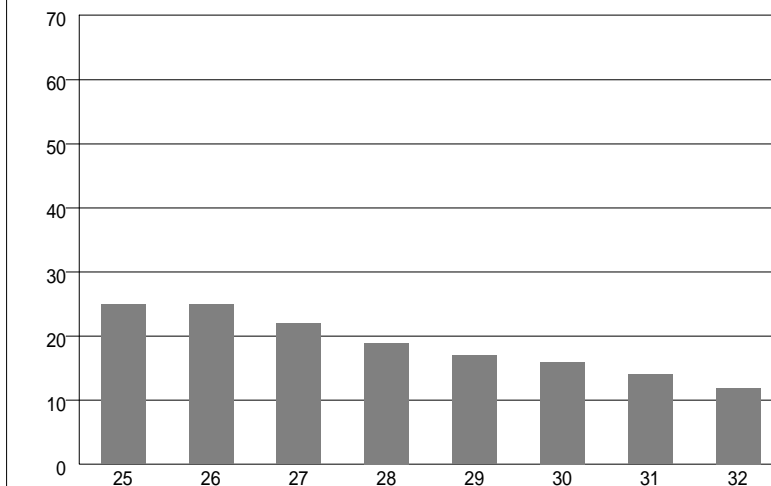

- 25 : ビントずれ発言する人 POINT 25
- 26 : つきあいを強要する人 POINT 25
- 27 : すぐしゃしゃり出る人 POINT 22
- 28 : オドオドと自信ない人 POINT 19
- 29 : 人の面倒見が悪い人 POINT 17
- 30 : 神経質でこまかい人 POINT 16
- 31 : 耳の痛い事を言う人 POINT 14
- 32 : 暗く引っ込み思案な人 POINT 12