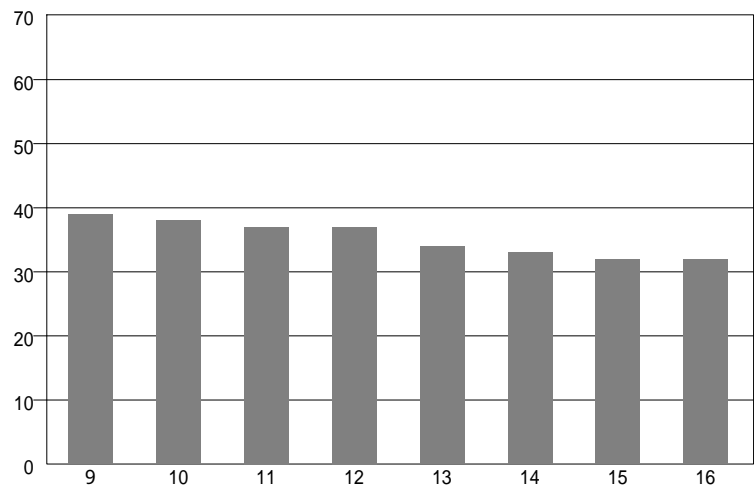

集計形態	回答人数	データ作成日
㈱乙山商事	63人	2006/10/10

一緒に働くののでできれば敬遠したいタイプ
L P C (Least Preferred Co-worker 協働関係を規定するもの)

- 1 : 責任転嫁をする人 POINT 60
- 2 : 計画悪く時間無駄な人 POINT 56
- 3 : 人の意見を聞かない人 POINT 51
- 4 : 自分勝手わがままな人 POINT 49
- 5 : 気分屋でやり放しの人 POINT 48
- 6 : 落ち着かずイラつく人 POINT 45
- 7 : 失敗をくどくど言う人 POINT 44
- 8 : かげで他人批判する人 POINT 42

- 9 : 前向きな姿勢がない人 POINT 39
- 10 : 話の腰を折る言動の人 POINT 38
- 11 : 自分以外は無関心な人 POINT 37
- 12 : 感情的な態度をとる人 POINT 37
- 13 : 主観意見を押し付ける人 POINT 34
- 14 : 相手に意見を変える人 POINT 33
- 15 : 頑固で頭のかたい人 POINT 32
- 16 : 空想的で現実味薄い人 POINT 32