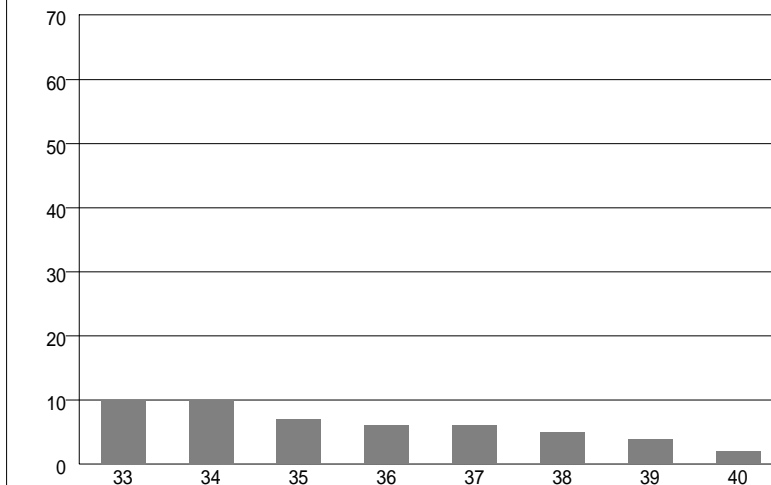

- 33 : 逐一報告を求める人 POINT 10
- 34 : 無口で内向的な人 POINT 10
- 35 : 付き合い悪く別行動の人 POINT 7
- 36 : 規則にやかましい人 POINT 6
- 37 : すぐ目立ちたがる人 POINT 6
- 38 : 世間体を気にする人 POINT 5
- 39 : 規則通りで堅苦しい人 POINT 4
- 40 : 考えるより行動する人 POINT 2