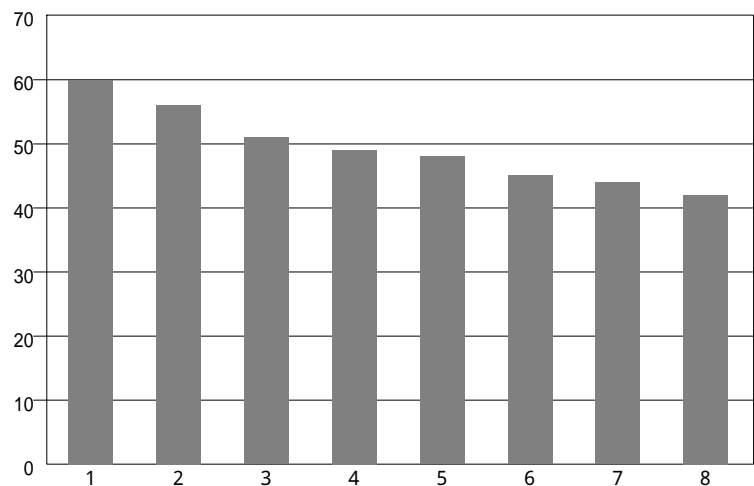

集計形態	回答人数	データ作成日
㈱乙山商事	63人	2006/10/10

一緒に働くののでできれば敬遠したいタイプ
L P C (Least Preferred Co-worker 協働関係を規定するもの)

- 1 : 責任転嫁をする人 POINT 60
- 2 : 計画悪く時間無駄な人 POINT 56
- 3 : 人の意見を聞かない人 POINT 51
- 4 : 自分勝手わがままな人 POINT 49
- 5 : 気分屋でやり放しの人 POINT 48
- 6 : 落ち着かずイラつく人 POINT 45
- 7 : 失敗をくどくど言う人 POINT 44
- 8 : かげで他人批判する人 POINT 42

- 9 : 前向きな姿勢がない人 POINT 39
- 10 : 話の腰を折る言動の人 POINT 38
- 11 : 自分以外は無関心な人 POINT 37
- 12 : 感情的な態度をとる人 POINT 37
- 13 : 主観意見を押し付ける人 POINT 34
- 14 : 相手に意見を変える人 POINT 33
- 15 : 頑固で頭のかたい人 POINT 32
- 16 : 空想的で現実味薄い人 POINT 32