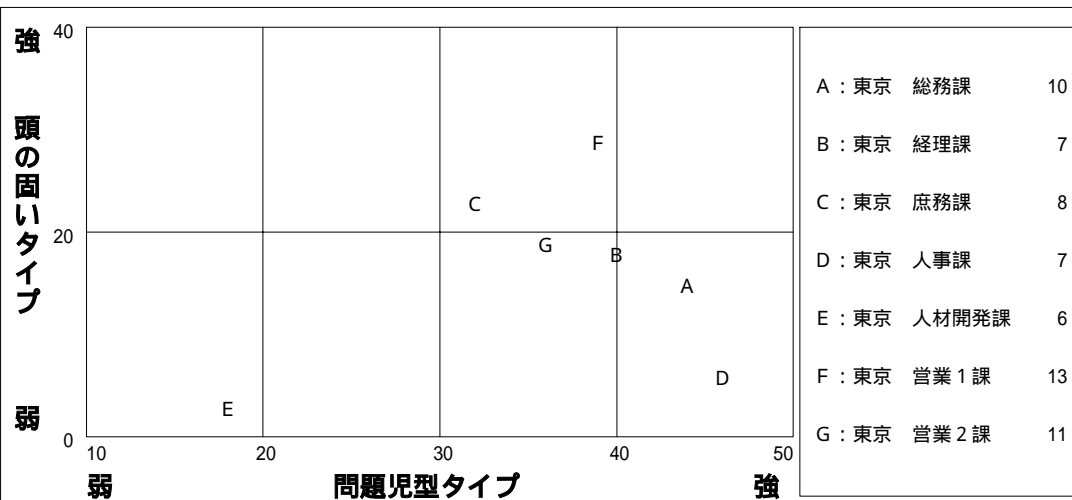

- A : 東京 総務課 10
- B : 東京 経理課 7
- C : 東京 庶務課 8
- D : 東京 人事課 7
- E : 東京 人材開発課 6
- F : 東京 営業1課 13
- G : 東京 営業2課 11