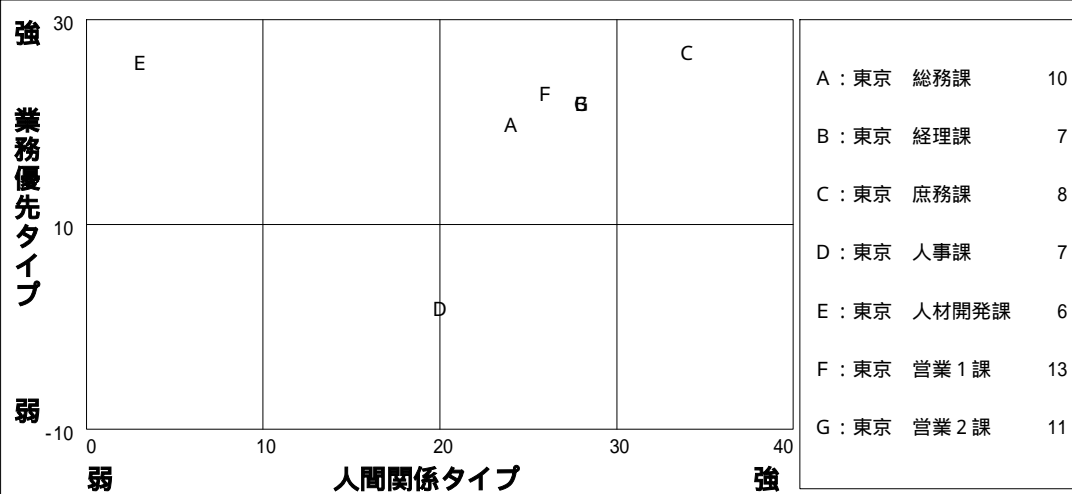

- 33 : 逐一報告を求める人 POINT 10
- 34 : 無口で内向的な人 POINT 10
- 35 : 付き合い悪く別行動の人 POINT 7
- 36 : 規則にやかましい人 POINT 6
- 37 : すぐ目立ちたがる人 POINT 6
- 38 : 世間体を気にする人 POINT 5
- 39 : 規則通りで堅苦しい人 POINT 4
- 40 : 考えるより行動する人 POINT 2

集計形態	回答人数	データ作成日
部署別	62人	2006/10/10

一緒に働くのは敬遠したい タイプ別

- 1 : 神経症型 POINT 24
- 2 : ヒステリー型 POINT 33
- 3 : ガンコ型 POINT 18
- 4 : 問題児型 POINT 37
- 5 : 業務優先型 POINT 21
- 6 : 人間関係型 POINT 24

一緒に働くのは敬遠したい 構成比

- 1 : 神経症型 7/ 37/ 29/ 21/ 6
- 2 : ヒステリー型 6/ 32/ 26/ 22/ 14
- 3 : ガンコ型 10/ 40/ 30/ 16/ 4
- 4 : 問題児型 4/ 29/ 25/ 28/ 14
- 5 : 業務優先型 12/ 31/ 30/ 24/ 3
- 6 : 人間関係型 9/ 33/ 30/ 21/ 7