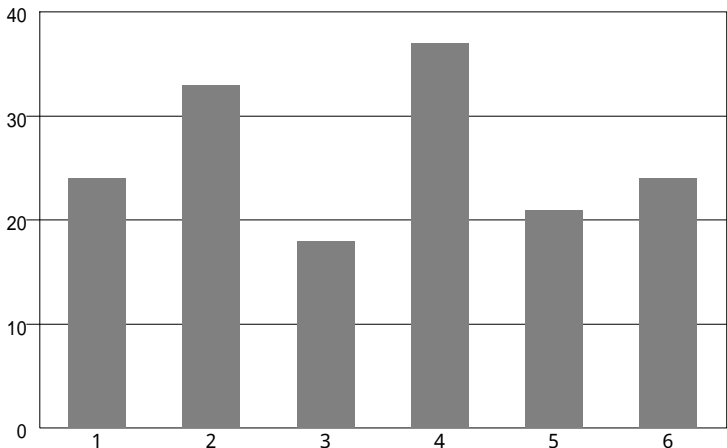

集計形態	回答人数	データ作成日
部署別	62人	2006/10/10

一緒に働くのは敬遠したい タイプ別

- 1 : 神経症型 POINT 24
- 2 : ヒステリー型 POINT 33
- 3 : ガンコ型 POINT 18
- 4 : 問題児型 POINT 37
- 5 : 業務優先型 POINT 21
- 6 : 人間関係型 POINT 24